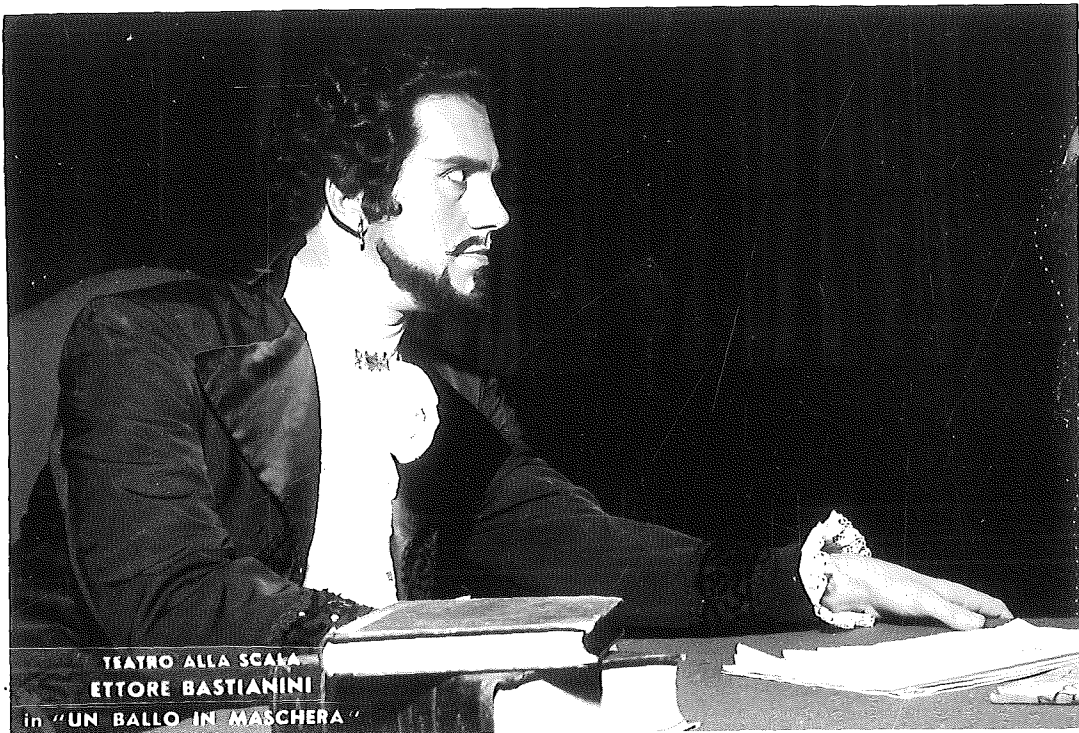

L'ARTE
di
ETTORE BASTIANINI
alla
SCALA di MILANO

TEATRO ALLA SCALA
STAGIONE LIRICA 1953-54
MAESTRO DEL CORO: V. VENEZIANI
SCEN. REAL. M. MANTOVANI

EUGENIO ONIEGHIN
MUSICA DI PIOTR I. CIAIKOWSKI
MAESTRO DIRETTORE: ARTUR RODZINSKI

ATTO I - SCENA I
DIR. ALL. SCEN.: NICOLA BENOIS
REGIA DI: TATIANA PAVLOVA
BOZZ. E FIG. DI: ALESSANDRO BENOIS
FOTO PICCOLIAMI

4

TEATRO ALLA SCALA
ETTORE BASTIANINI
In «EUGENIO ONIEGHIN»

TEATRO ALLA SCALA
ETTORE BASTIANINI
in "UN BALLO IN MASCHERA"

TEATRO ALLA SCALA
ETTORE BASTIANINI
in "UN BALLO IN MASCHERA"

TEATRO ALLA SCALA
ETTORE BASTIANINI
in "UN BALLO IN MASCHERA"

TEATRO ALLA SCALA
ETTORE BASTIANINI
in "UN BALLO IN MASCHERA"

TEATRO ALLA SCALA
ETTORE BASTIANINI
DELLA TRUVIATA»

Regia di: MARIO FRIGERIO

Maestro del Coro: NORBERTO MOLA

Foto PICCAGLIANI

Dir. all. scen.: NICOLA BENOIS

Bozz. e fig. di: ALESSANDRO BENOIS

Scen. real. M. MANTOVANI

TEATRO ALLA SCALA
ETTORE BASTIANINI
ne "IL TROVATORE"