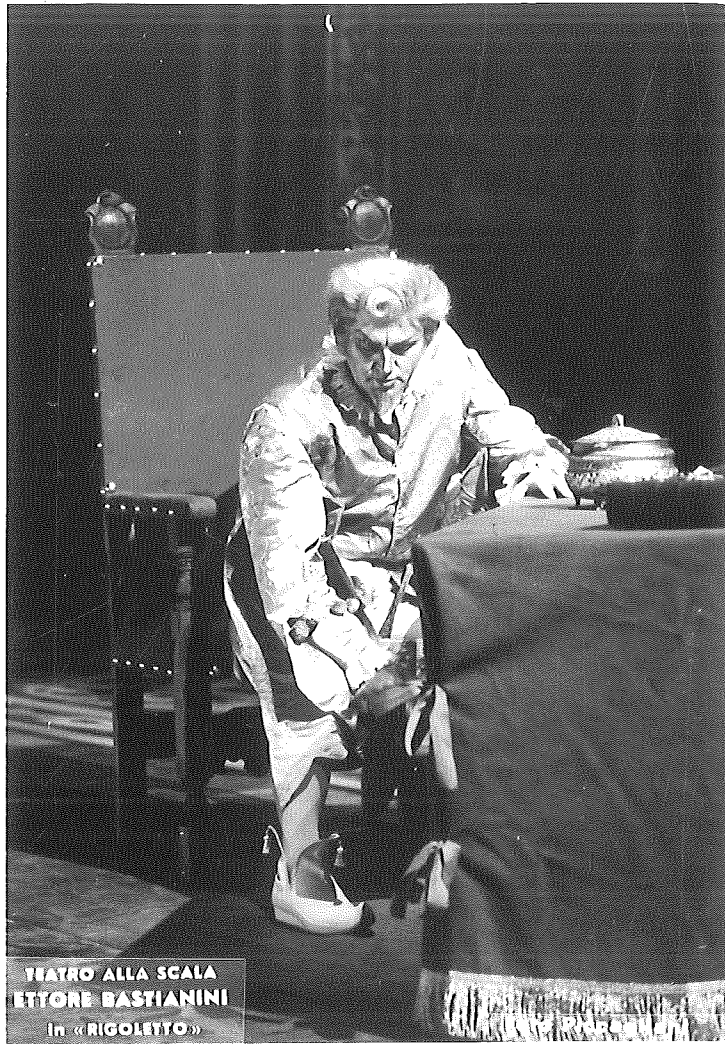

TEATRO ALLA SCALA
ETTORE BASTIANINI
In «RIGOLETTO»