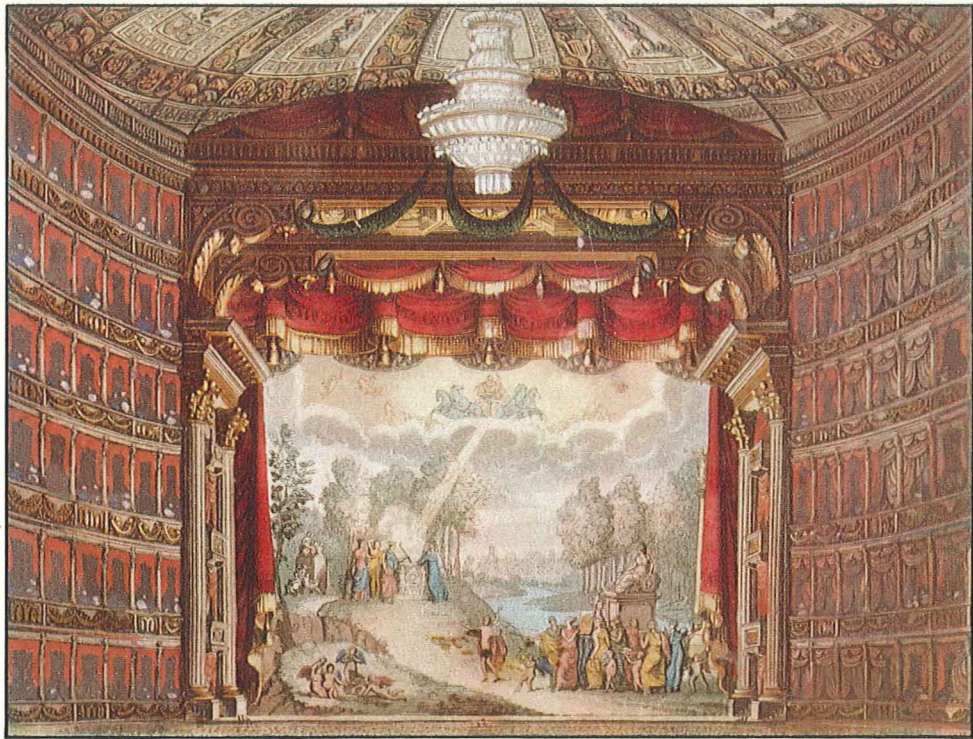

L'ARTE
di
ETTORE BASTIANINI
alla
SCALA di MILANO

TEATRO ALLA SCALA
STAGIONE LIRICA 1953-54
MAESTRO DEL CORO: V. VENEZIANI
SCEN. REAL. M. MANTOVANI

EUGENIO ONIEGHIN
MUSICA DI PIOTR I. CIAIKOWSKI
MAESTRO DIRETTORE: ARTUR RODZINSKI

ATTO I - SCENA I
DIR. ALL. SCEN.: NICOLA BENOIS
REGIA DI: TATIANA PAVLOVA
BOZZ. E FIG. DI: ALESSANDRO BENOIS
FOTO PICCOLIAMI

4

TEATRO ALLA SCALA
ETTORE BASTIANINI
In «EUGENIO ONIEGHIN»

TEATRO ALLA SCALA
ETTORE BASTIANINI
in "UN BALLO IN MASCHERA"

TEATRO ALLA SCALA
ETTORE BASTIANINI
in "UN BALLO IN MASCHERA"

TEATRO ALLA SCALA
ETTORE BASTIANINI
in "UN BALLO IN MASCHERA"

TEATRO ALLA SCALA
ETTORE BASTIANINI
in "UN BALLO IN MASCHERA"

TEATRO ALLA SCALA
ETTORE BASTIANINI
DELLA TRUVIATA»

Foto Piccagliani

TEATRO ALLA SCALA
ETTORE BASTIANINI
in "ANDREA CHENIER"

Foto Piccagliani

TEATRO ALLA SCALA - STAGIONE LIRICA 1958-59

IL TROVATORE

di G. VERDI

Atto II, scena II

Maestro Direttore: ANTONINO VOTTO