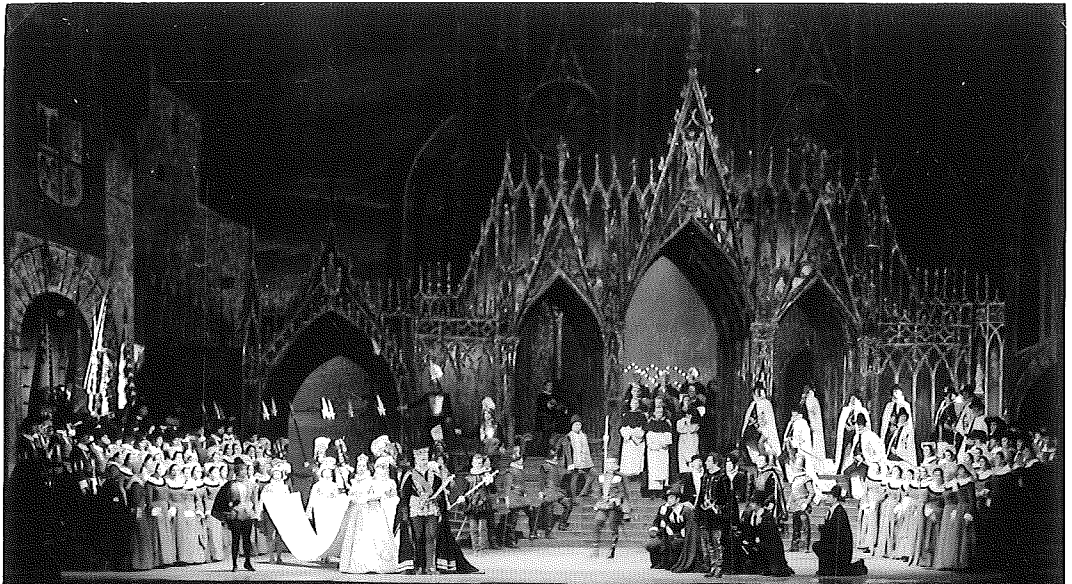

L'ARTE
di
ETTORE BASTIANINI
alla
SCALA di MILANO

TEATRO ALLA SCALA
STAGIONE LIRICA 1953-54
MAESTRO DEL CORO: V. VENEZIANI
SCEN. REAL. M. MANTOVANI

EUGENIO ONIEGHIN
MUSICA DI PIOTR I. CIAIKOWSKI
MAESTRO DIRETTORE: ARTUR RODZINSKI

TEATRO ALLA SCALA
ETTORE BASTIANINI
ne "I PURITANI,"

TEATRO ALLA SCALA
ETTORE BASTIANINI
ne "I PURITANI"

TEATRO ALLA SCALA
ETTORE BASTIANINI
In «RIGOLETTO»

TEATRO ALLA SCALA
RENOZO BASTIANINI
In «RIGOLETTO»

Foto Piccagliani

TEATRO ALLA SCALA
ETTORE BASTIANINI
in "DON CARLOS,,

TEATRO ALLA SCALA - STAGIONE LIRICA 1963-64

DON CARLOS

di G. VERDI

Atto II - scena I

Maestro Direttore: **GABRIELE SANI**

Regia di: **MARGHERITA WALLMANN**

Maestro del Coro: **ROBERTO BENAGLIO**

Foto **PICCARLIANI**

Dir. all. Scen.: **NICOLA BENDIS**

Bozz. e fig. di: **GEORGES WAKHEVITCH**

Scen. real. **G. ROMEI**

TEATRO ALLA SCALA - STAGIONE LIRICA 1963-64

DON CARLOS