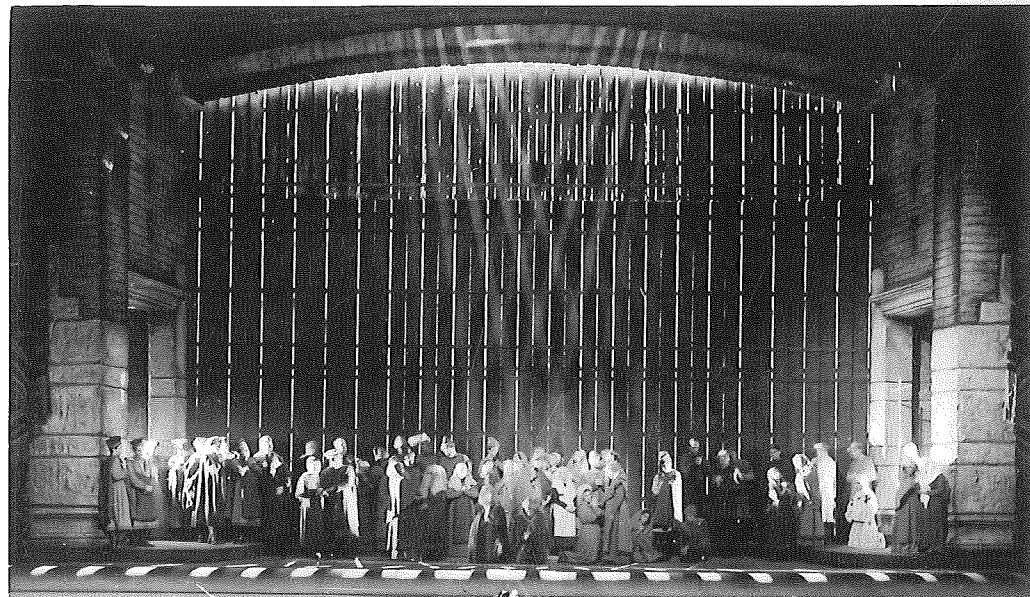

Foto Piccagliani

TEATRO ALLA SCALA - STAGIONE LIRICA 1960-61

LA FORZA DEL DESTINO

di G. VERDI

Atto II - *Scena 19*

Maestro Direttore: ANTONINO VOTTO

Regia di: MARIO FRIGERIO

Maestro del Coro: NORBERTO MOLA

Foto: PICCAGLIANI

Dir. all. scen.: NICOLA BENOIS

Bozz. e fig. di: NICOLA BENOIS

Scen. real. G. ROMEI

TEATRO ALLA SCALA
ETTORE BASTIANINI
no « Il tabarro »

Foto Piccagliani

TEATRO ALLA SCALA
ETTORE BASTIANINI
ne « Il tabarro »

Foto Piccagliani

TEATRO ALLA SCALA
ETTORE BASTIANINI
ne « Il tabarro »

Foto Piccagli

TEATRO ALLA SCALA - STAGIONE LIRICA 1961/62

LA BATTAGLIA DI LEGNANO

di G. VERDI

Atto IV scena I

Maestro Direttore: GIANANDREA GAVAZZENI