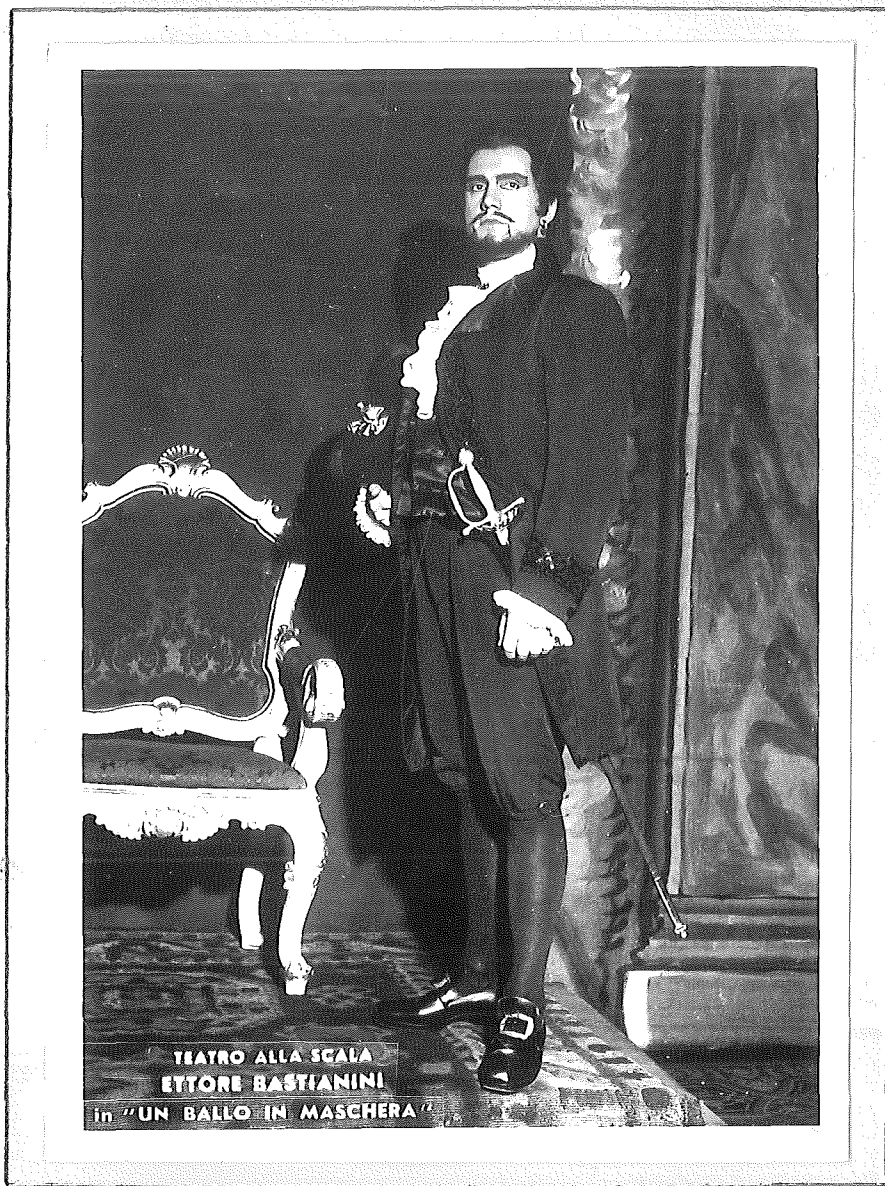

L'ARTE
di
ETTORE BASTIANINI
alla
SCALA di MILANO

TEATRO ALLA SCALA
STAGIONE LIRICA 1953-54
MAESTRO DEL CORO: V. VENEZIANI
SCEN. REAL. M. MANTOVANI

EUGENIO ONIEGHIN
MUSICA DI PIOTR I. CIAIKOWSKI
MAESTRO DIRETTORE: ARTUR RODZINSKI

ATTO I - SCENA I
DIR. ALL. SCEN.: NICOLA BENOIS
REGIA DI: TATIANA PAVLOVA
BOZZ. E FIG. DI: ALESSANDRO BENOIS
FOTO PICCOLIAMI

4

TEATRO ALLA SCALA
ETTORE BASTIANINI
In «EUGENIO ONIEGHIN»

TEATRO ALLA SCALA
ETTORE BASTIANINI
in "UN BALLO IN MASCHERA"

TEATRO ALLA SCALA
ETTORE BASTIANINI
in "UN BALLO IN MASCHERA"

TEATRO ALLA SCALA
ETTORE BASTIANINI
in "UN BALLO IN MASCHERA"

TEATRO ALLA SCALA
ETTORE BASTIANINI
in "UN BALLO IN MASCHERA"

TEATRO ALLA SCALA
ETTORE BASTIANINI
DELLA TRUVIATA»

Regia di: MARIO FRIGERIO

Maestro del Coro: NORBERTO MOLA

Foto PICCAGLIANI

Dir. all. scen.: NICOLA BENOIS

Bozz. e fig. di: ALESSANDRO BENOIS

Scen. real. M. MANTOVANI

TEATRO ALLA SCALA
ETTORE BASTIANINI
ne "IL TROVATORE"