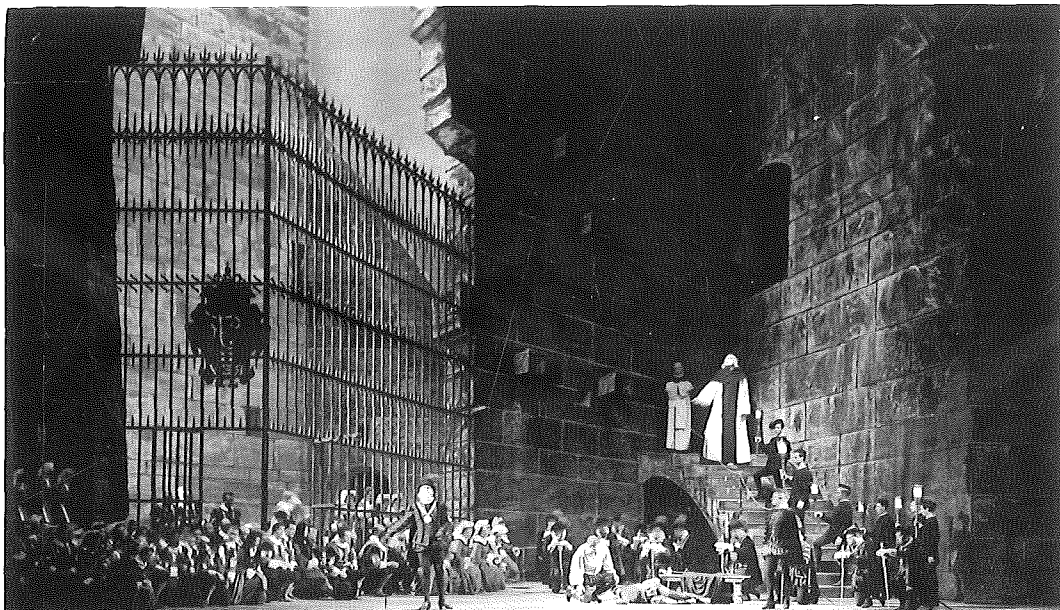

TEATRO ALLA SCALA
ETTORE BASTIANINI
in "DON CARLOS,"

TEATRO ALLA SCALA - STAGIONE LIBRICA 1963-64

DON CARLOS

di G. VERDI

Atto IV scena II

Maestro Direttore GABRIELE SANTINI

Regia di MARGHERITA WALLMANN

Maestro del Coro: ROBERTO BENAGLIO

Foto FICCARLIANI

Dir. all. Scen.: NICOLA BENOIS

Bozz. e fig. di GEORGES WAKHEVITCH

Scen. real. G. ROMÈI